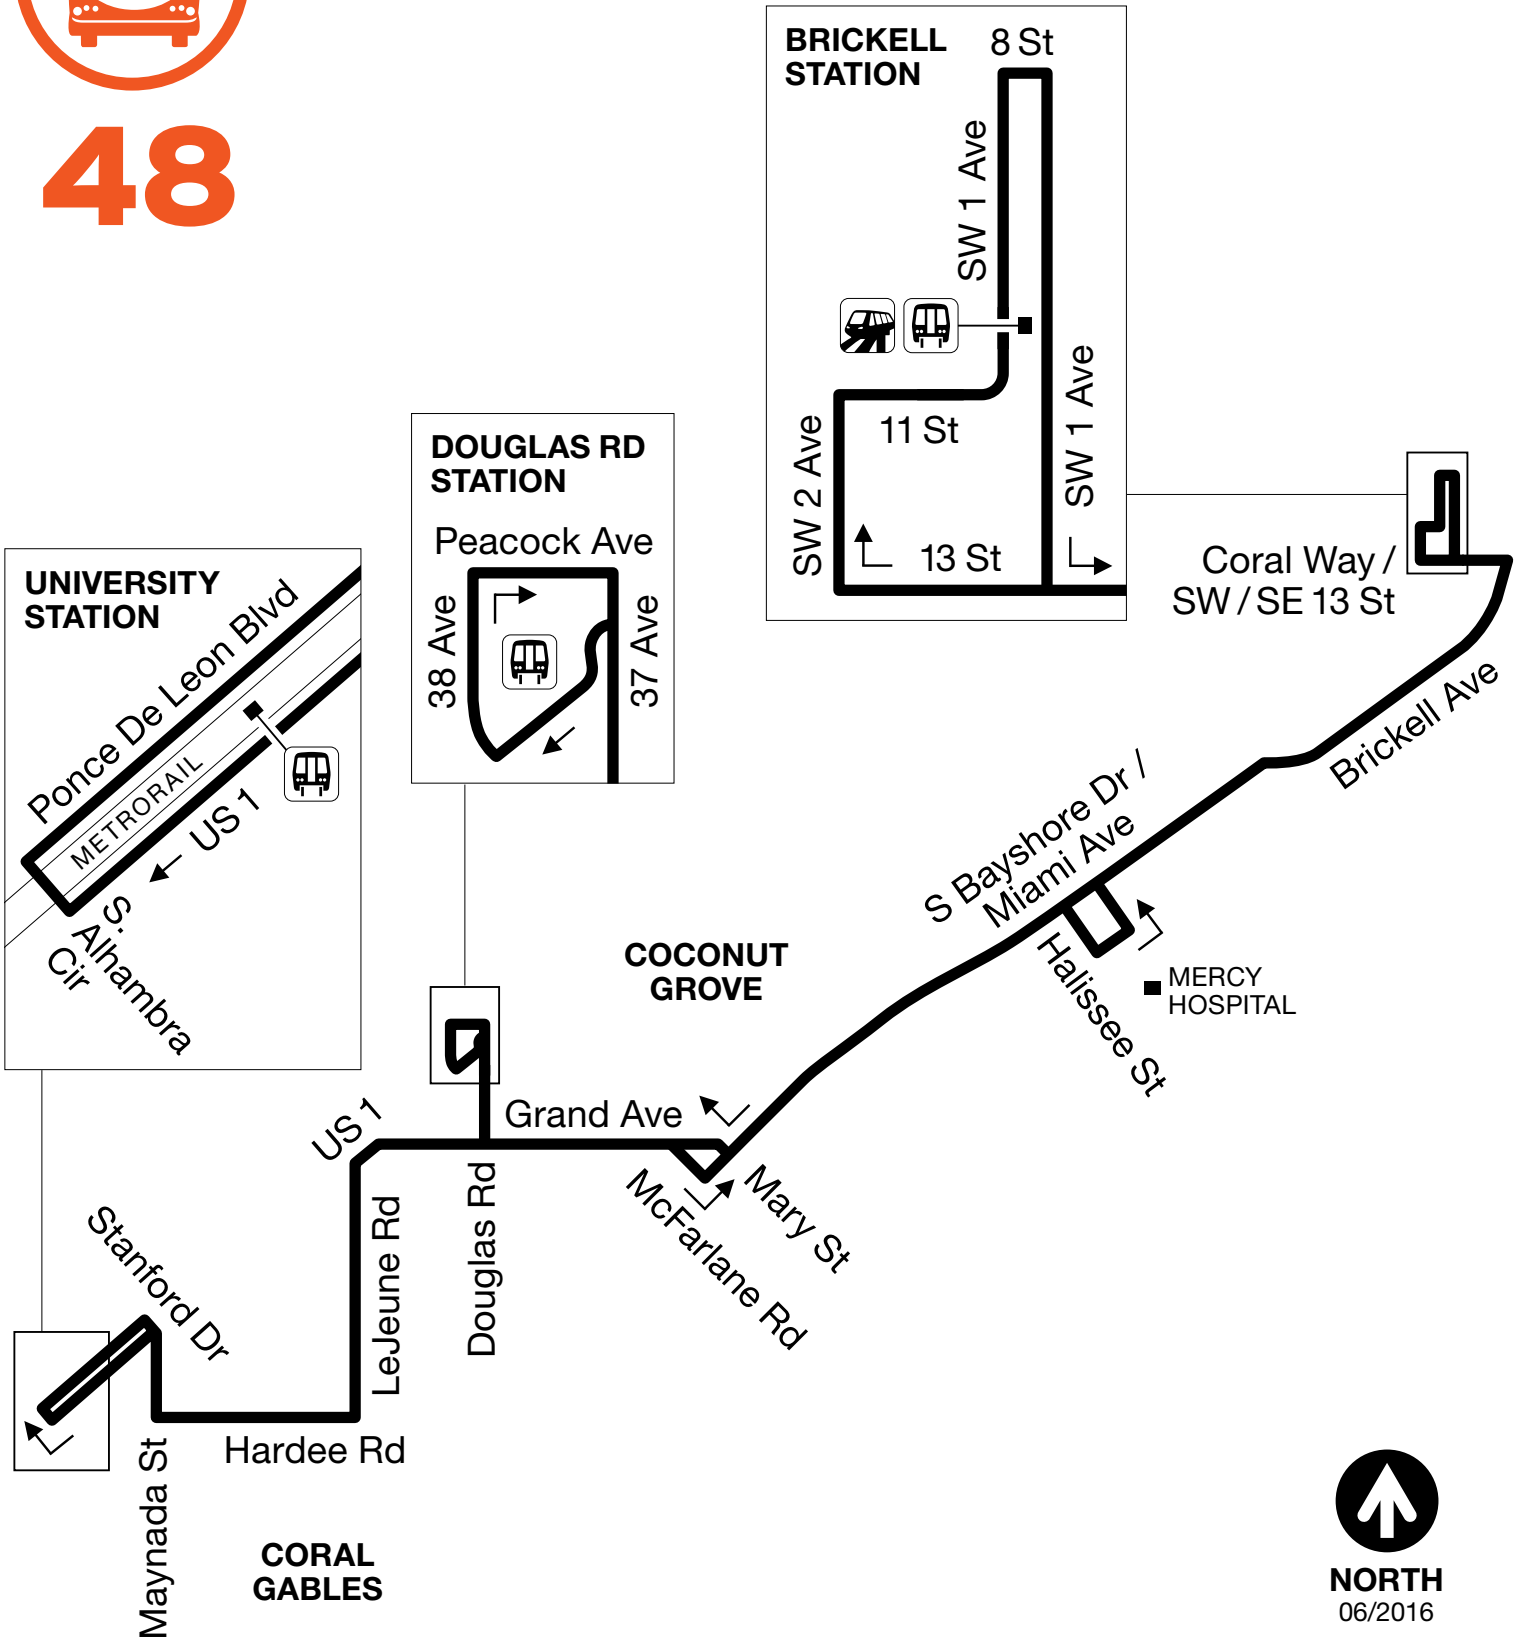

# 48

**NORTH**  
06/2016

[www.miamidade.gov/transit](http://www.miamidade.gov/transit)

**311** (305.468.5900) TDD: 305.468.5402

MiamiDadeTransit

@IRideMDT

@IRideMDT

MDT TRACKER / MDT TRANSIT WATCH